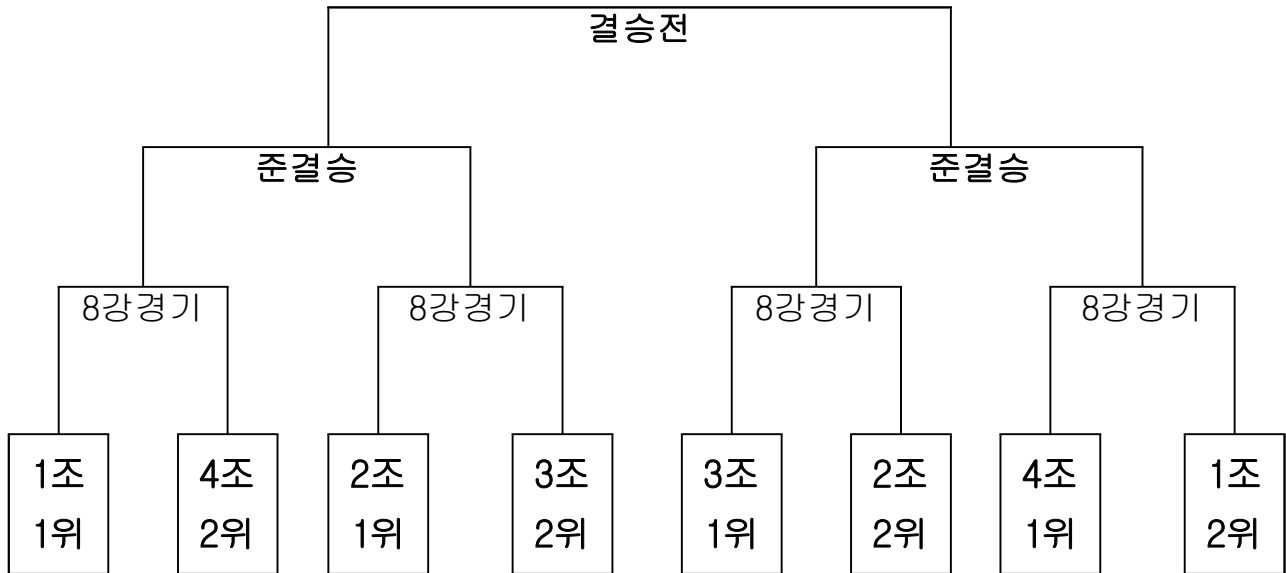

제42회 고창군민 체육대회 대진표

【테니스】 ----- 공설운동장(테니스구장)

1조
대산면
신림면
심원면

2조
성내면
성송면
무장면

3조
아산면
상하면
고창읍

4조
고수면
부안면

시 간 표			
예선 1게임	10:00~10:30	8강	13:00~13:30
예선 2게임	10:30~11:00	4강	13:30~14:00
예선 3게임	11:00~11:30	결승	15:00~
중식	11:30~13:00