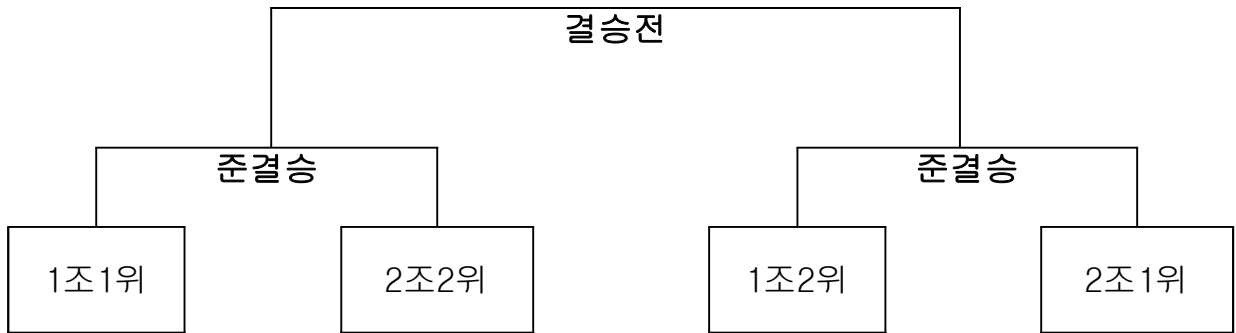

제42회 고창군민 체육대회 대진표

【탁 구】 ----- 스포츠타운 탁구전용경기장

진행시간 : 09:00

1조					
	고수면	상하면	아산면	흥덕면	고창읍
고수면		10	6	4	1
상하면	10		8	2	5
아산면	6	8		9	3
흥덕면	4	2	9		7
고창읍	1	5	3	7	

2조					
	신림면	부안면	대산면	성내면	성송면
신림면		10	6	4	1
부안면	10		8	2	5
대산면	6	8		9	3
성내면	4	2	9		7
성송면	1	5	3	7