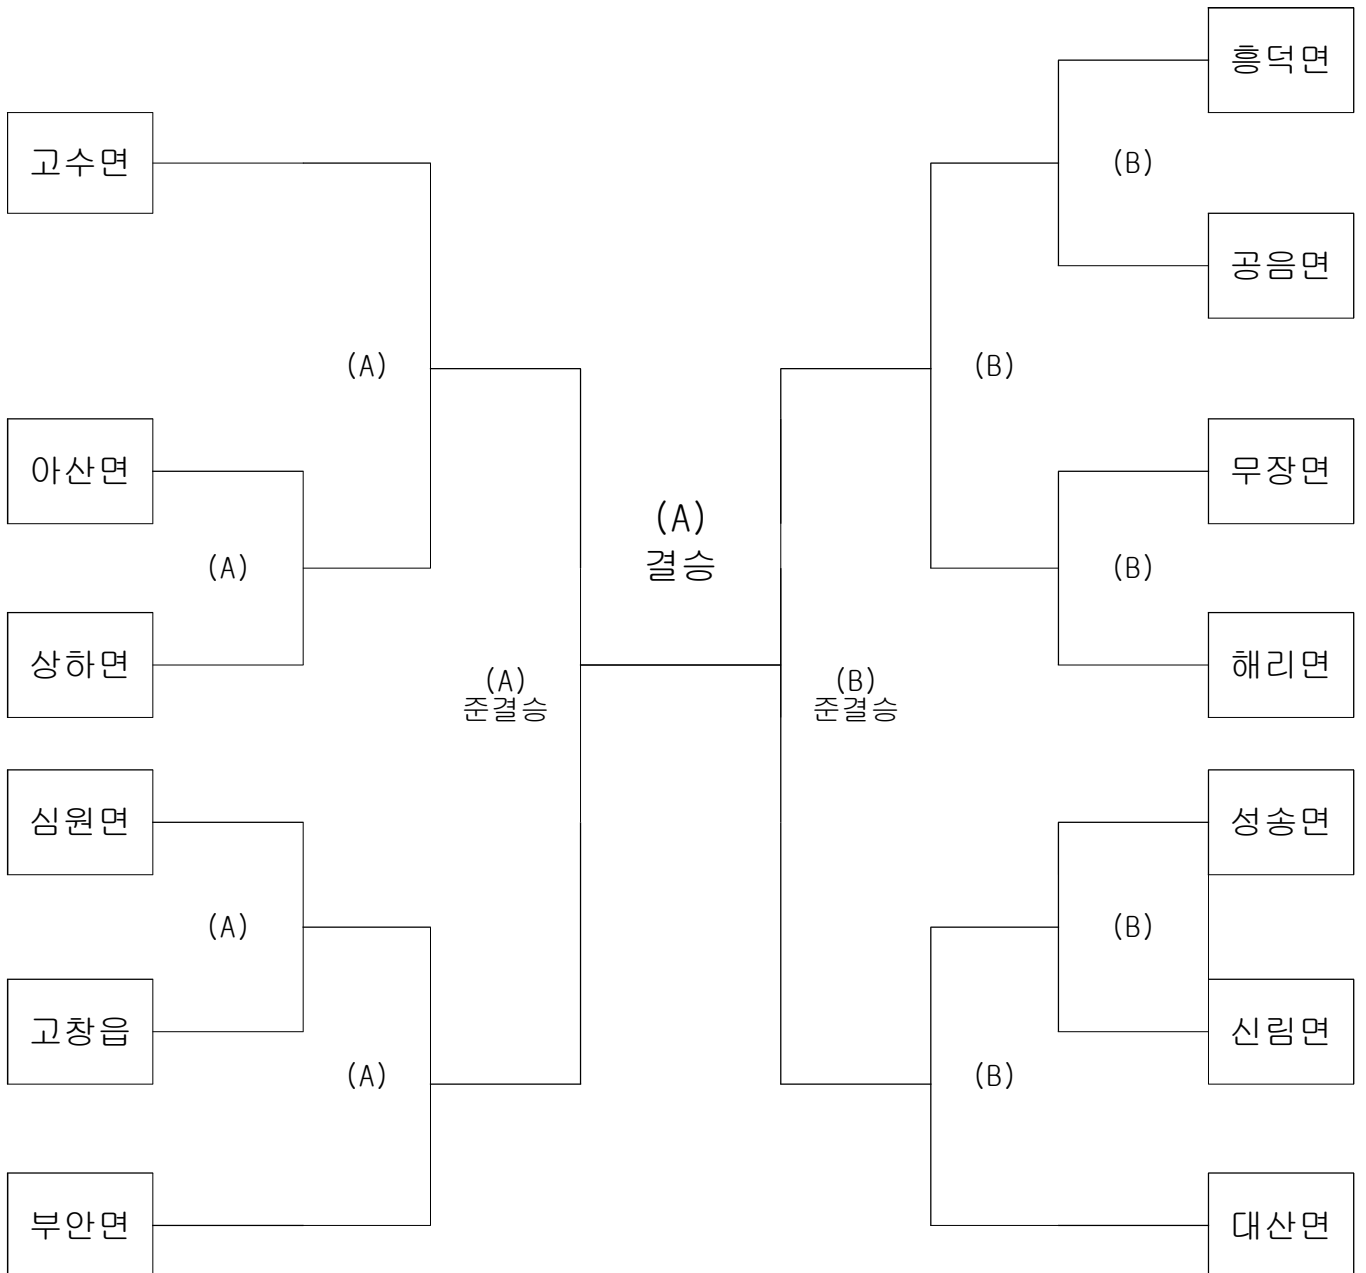

제42회 고창군민 체육대회 대진표

【민속경기】 ----- 공설운동장

○ 고리걸기 (10:00~12:00)