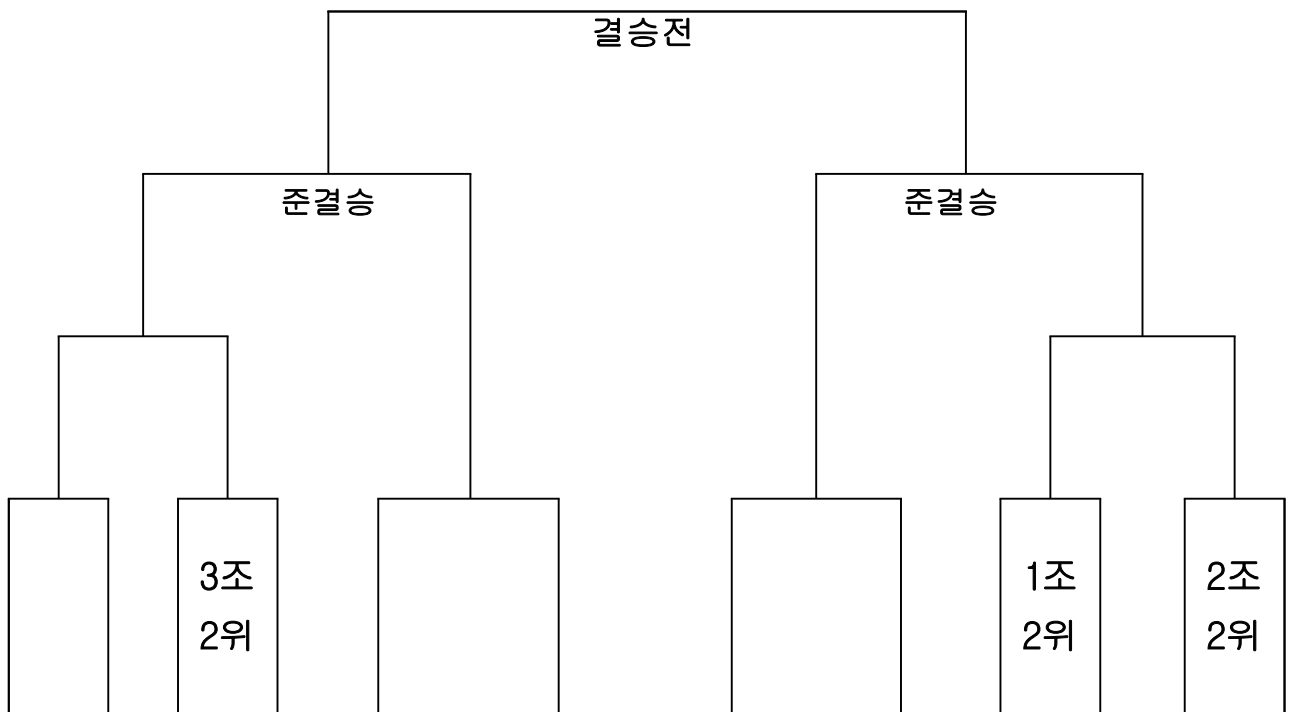

제42회 고창군민 체육대회 대진표

【족 구】 ----- 스포츠타운내 족구경기장
(고창, 아산, 공음, 상하, 성송, 대산, 심원, 신림, 부안)

1조
부안면
대산면
아산면

2조
공음면
상하면
고창읍

3조
심원면
신림면
성송면

6강토너먼트(각조1위 추첨으로 진행)