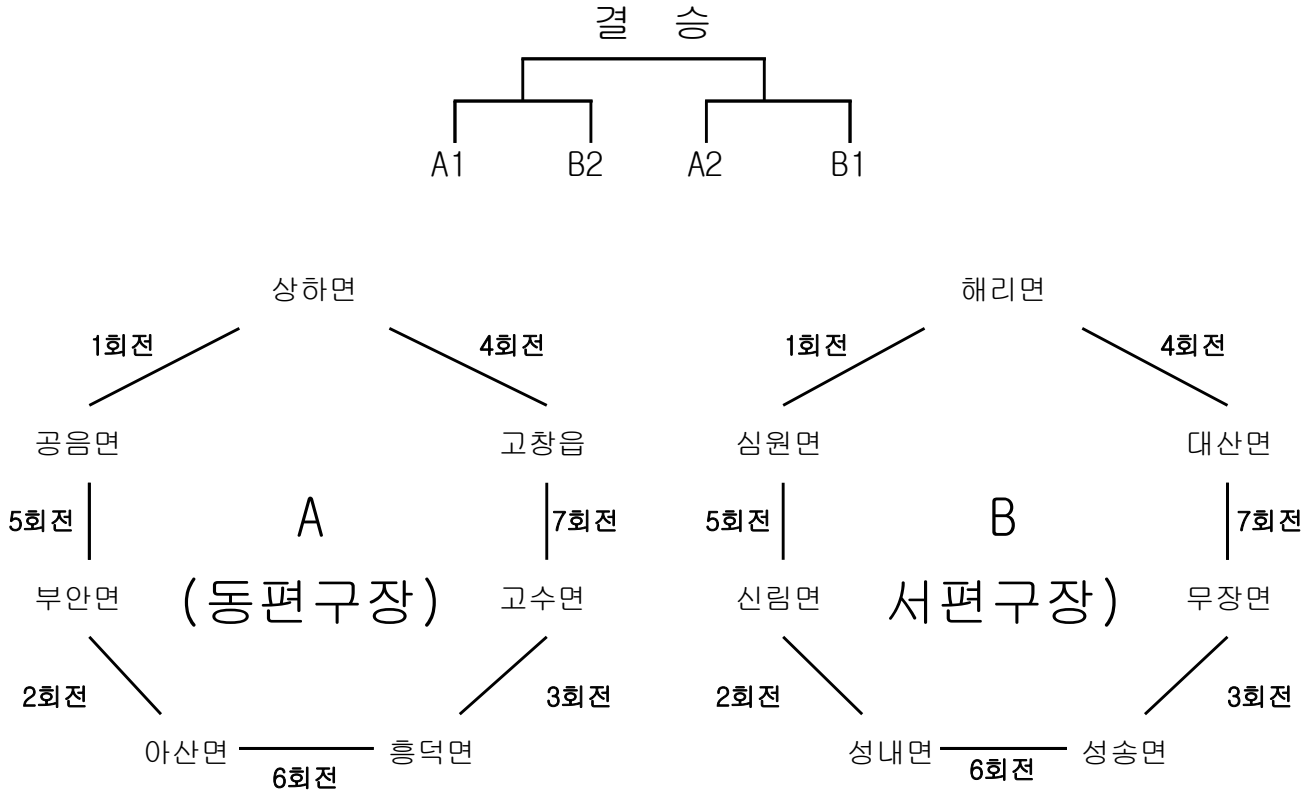

제42회 고창군민 체육대회 대진표

【게이트볼】 ----고창읍 게이트볼경기장

시 정 표		※ 경기운영요령 및 준수사항 1. 선공, 후공은 대진순서에 따른다. 2. 작전지시는 주장만 한다. 3. 경기규칙은 대한게이트볼협회 경기규칙을 적용한다. 4. 예선링크전의 순위결정은 다음순서에 의한다. (1)승, 패 (2)득실점차 (3)다득점 5. 경기몰수 팀이 있을 시 몰수 팀에는 0점, 상대팀에는 3점으로 처리한다. 6. 본 경기 운영요령은 주최 측 사정에 의하여 다소 변경될 수도 있다.
제 1회전	09:00 - 09:30	
제 2회전	09:35 - 10:05	
제 3회전	10:10 - 10:40	
제 4회전	10:45 - 11:15	
점 심	11:50 - 12:50	
제 6회전	13:00 - 13:30	
제 7회전	13:35 - 14:05	
준결승전	14:15 - 14:45	
결 승 전	14:50 - 15:20	
시 상 식	15:30 ~	

【 진행 담당 】

- 주 관 : 고창군게이트볼협회
- 경기진행 : 추후계획수립
- 심 판 원 : 추후계획수립